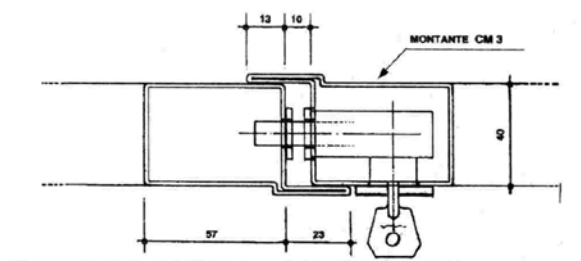

### Profili per Persiane napoletane

**60x40**  
Kg x m.l. 2,28

**TERMINALE VARIABILE  
o TUBOLARE**  
Kg x m.l. 2,28

**TS 60**  
60 x 40  
Kg x m.l. 2,634

**FERITOIA  
RETTANGOLARE**  
mm 40 x 20 x 2200

**TS 54**  
Kg x m.l. 2,600