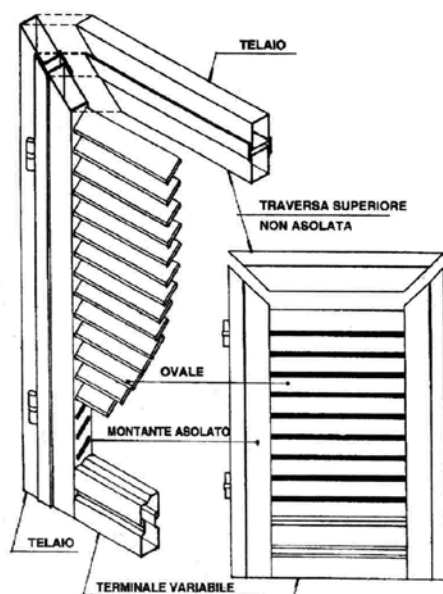

## PROFILATI D'ACCIAIO ZINCATO SPECIALE PER PERSIANE BLINDATE

### Schema di montaggio Persiane blindate

### Profili per Persiane napoletane

**60x40**  
Kg x m.l. 2,28

**TERMINALE VARIABILE  
o TUBOLARE**  
Kg x m.l. 2,28

**TS 60**  
60 x 40  
Kg x m.l. 2,634

**FERITOIA  
RETTANGOLARE**  
mm 40 x 20 x 2200

**TS 54**  
Kg x m.l. 2,600